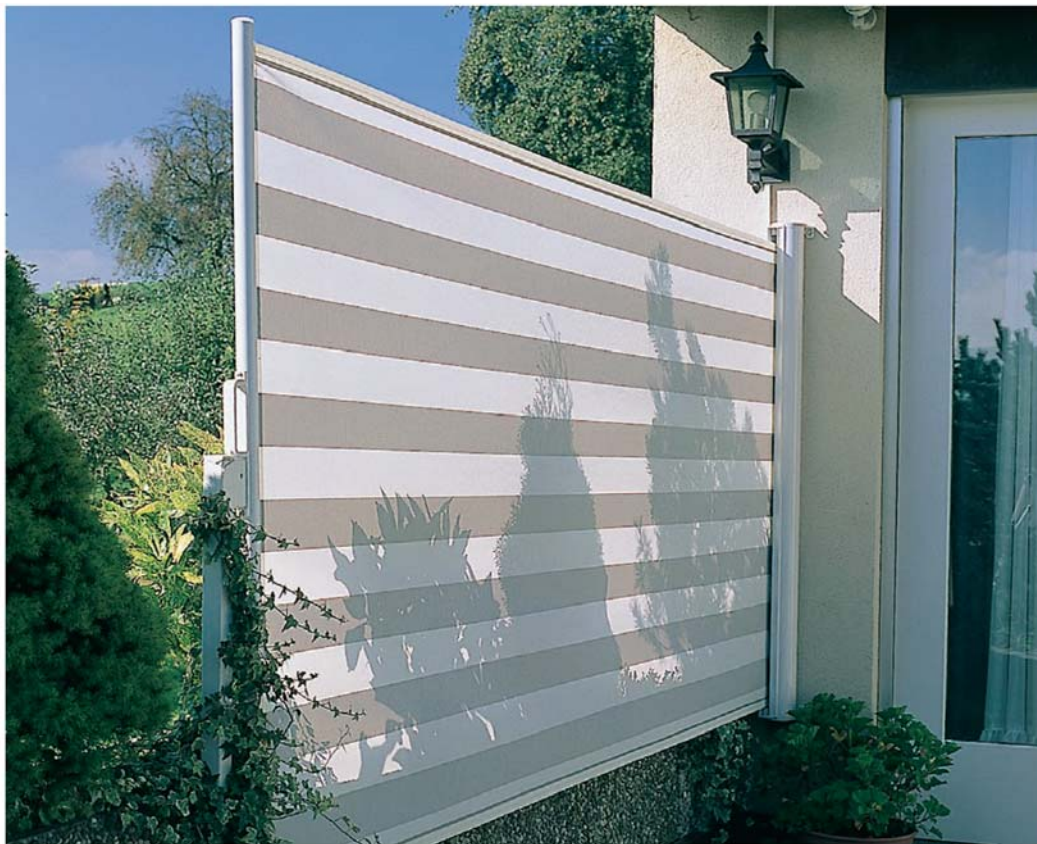

siro

Levegg og innsynsskjerm - fjærbelastet i kasett

”

- Praktisk og problemfri. Kraftig fjærbelastet. Ruller inn av seg selv.
- Elegant innrullet i pulverlakkert aluminiumskasett.
- Mange festemuligheter til vegg.
- ... eller på frittstående holder.

Celcius
solskjerming

STOBAG
Schweizer Qualität - Swiss quality 

siro

Siro levegg ”

- Levegg, innsynsskjerm, vindskjerm, kjært barn har mange navn.
- Siro levegg er et helt unikt produkt som kombinerer det enkle med det geniale.
- Hvor mange ganger har du ikke på din terrasse irritert deg over innsyn fra nabo eller vind. Med Siro levegg er det problemet løst.
- Du trekker enkelt duken ut av kassetten og fester fronten i sin holder. Duken holdes stram av en kraftig fjær som ligger beskyttet i kassetten.
- Aluminiumskassetten som beskytter duken leveres i standard hvit, men kan selvfølgelig lakeres etter kundens ønsker og behov.
- Med Siro levegg vil du gi deg selv og dine gjester en behagelig stund på terrassen eller balkongen.
- Veggen egner seg selvfølgelig også som innsynsskjerm, så om du føler at du vil ha litt mer ”privatliv” på terrassen vil Siro levegg hjelpe deg med det.
- Kontakt din nærmeste Celcius forhandler og han vil kunne hjelpe deg med råd og vink. De er alle fagfolk innen ”faget” solskjerming.
- En Siro levegg i kombinasjon med Select terrassemarkise vil gjøre sommeren komplett.

Siro-Flex SR6000
Høyde ▲ 120, 150, 180, 200 cm

Utfall ► 100, 150, 200, 250, 300, 350, 400 cm